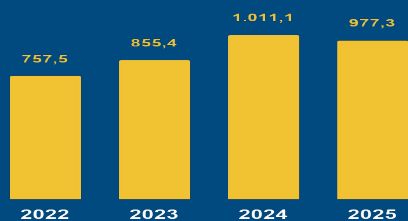

VALORES TOTAIS PAGOS DE SUBSÍDIO

Valores totais do SPPO (R\$ em milhões)

Quantidade de Km percorridos pelo SPPO (média por dia útil em milhares)

Valores totais da Mobi-Rio por período (R\$ em milhões)

* Na segunda quinzena de dezembro de 2023 e 2024 e nos meses de outubro, novembro e dezembro de 2025 não houve pagamento de subsídio para MOBI.

Quantidade de Km percorridos pela Mobi-Rio (média por dia útil em milhares)