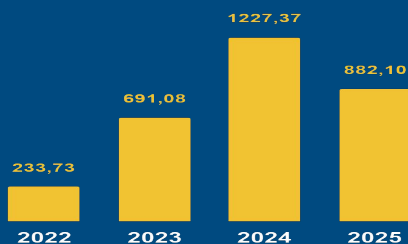

VALORES TOTAIS PAGOS DE SUBSÍDIO

Valores totais do SPPO (R\$ em milhões)

Quantidade de Km percorridos pelo SPPO (média por dia útil em milhares)

Valores totais da Mobi-Rio por período (R\$ em milhões)

* Na segunda quinzena de dezembro de 2023 e 2024 e nos meses de outubro, novembro e dezembro de 2025 não houve pagamento de subsídio para MOBI.

Quantidade de Km percorridos pela Mobi-Rio (média por dia útil em milhares)