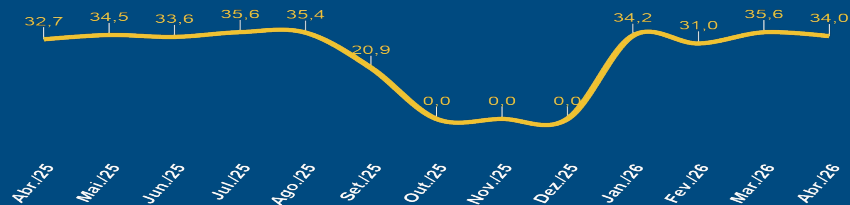

VALORES TOTAIS PAGOS DE SUBSÍDIO

Valores totais do SPPO (R\$ em milhões)

Quantidade de Km percorridos pelo SPPO (média por dia útil em milhares)

Valores totais da Mobi-Rio por período (R\$ em milhões)

* Na segunda quinzena de dezembro de 2023 e 2024 e nos meses de outubro, novembro e dezembro de 2025 não houve pagamento de subsídio para MOBI.

Quantidade de Km percorridos pela Mobi-Rio (média por dia útil em milhares)