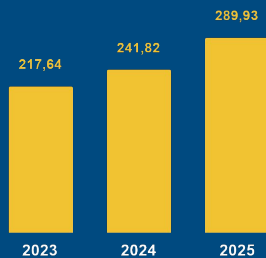

VALORES TOTAIS PAGOS DE SUBSÍDIO

Valores totais do SPPO (R\$ em milhões)

Quantidade de Km percorridos pelo SPPO (média por dia útil em milhares)

Valores totais da Mobi-Rio por período (R\$ em milhões)

* Na segunda quinzena de dezembro de 2023 e 2024 e nos meses de outubro, novembro e dezembro de 2025 não houve pagamento de subsídio para MOBI.

Quantidade de Km percorridos pela Mobi-Rio (média por dia útil em milhares)