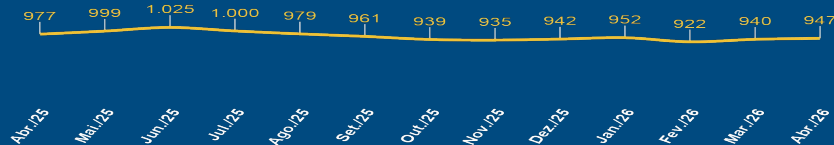

VALORES TOTAIS PAGOS DE SUBSÍDIO

Valores totais do SPPO (R\$ em milhões)

Quantidade de Km percorridos pelo SPPO (média por dia útil em milhares)

Valores totais da Mobi-Rio por período (R\$ em milhões)

* Na segunda quinzena de dezembro de 2023 e 2024 e nos meses de outubro, novembro e dezembro de 2025 não houve pagamento de subsídio para MOBI.

Quantidade de Km percorridos pela Mobi-Rio (média por dia útil em milhares)