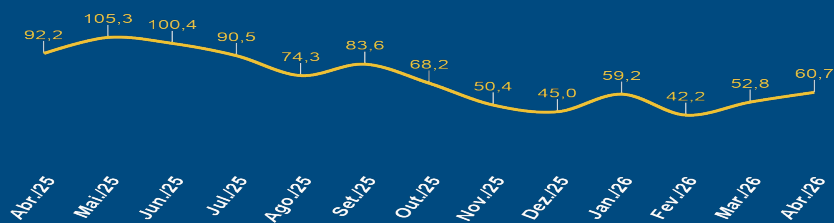

VALORES TOTAIS PAGOS DE SUBSÍDIO

Valores totais do SPPO (R\$ em milhões)

Quantidade de Km percorridos pelo SPPO (média por dia útil em milhares)

Valores totais da Mobi-Rio por período (R\$ em milhões)

* Na segunda quinzena de dezembro de 2023 e 2024 e nos meses de outubro, novembro e dezembro de 2025 não houve pagamento de subsídio para MOBI.

Quantidade de Km percorridos pela Mobi-Rio (média por dia útil em milhares)