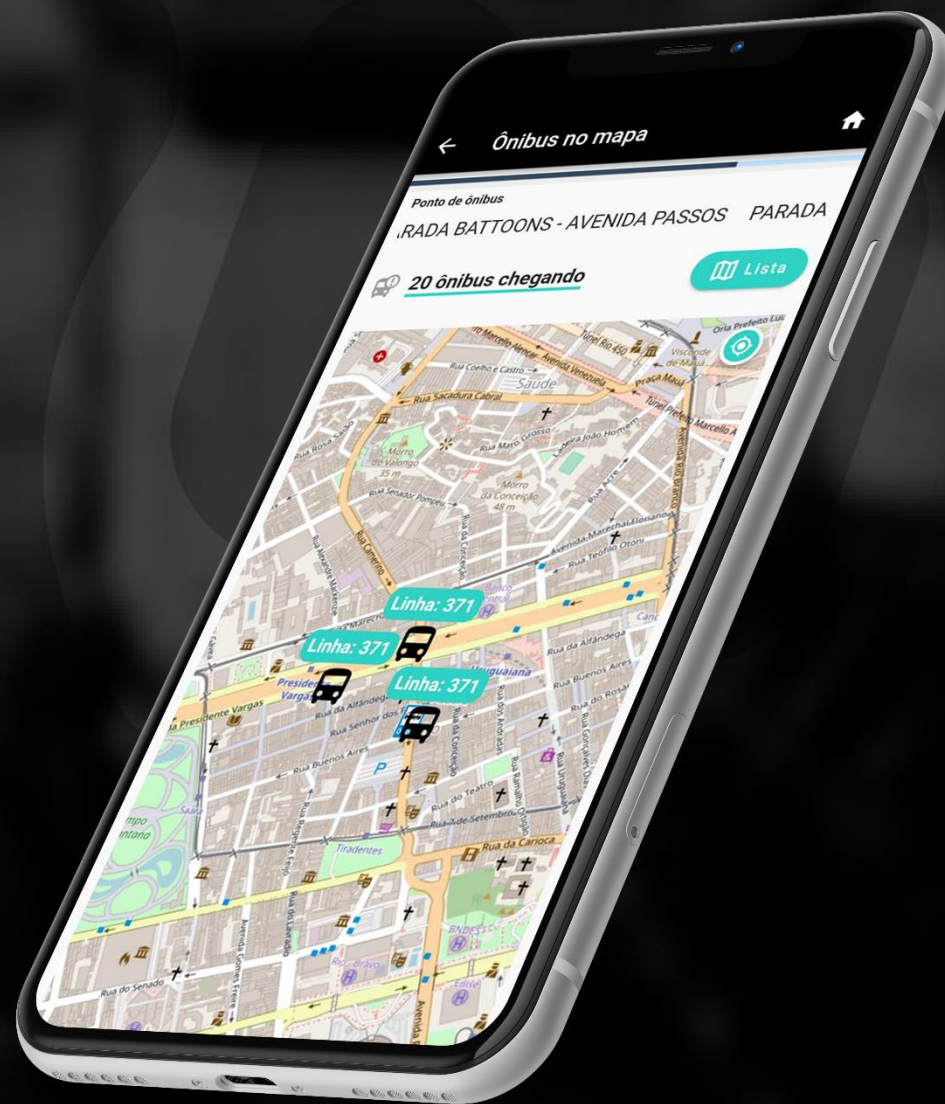

Joé
bilhetagem digital

Chegamos, Jaé !

O **Jaé** chega ao Rio de Janeiro com a missão de transformar a mobilidade urbana da CIDADE MARAVILHOSA, trazendo o que há de mais moderno, agregando valor para os passageiros e aos demais envolvidos no sistema. Tudo isso com tecnologia de ponta, praticidade, total transparência e segurança.

● APP para usuário

● Transparência

Multimodal ...

BRT, VLT, Ônibus, Van, Metrô, Trem e Barcas.

para o
Usuário

Aplicativo

Simple e práctico

No **Jaé**, o usuário tem tudo que precisa.

O aplicativo permite a gestão de saldo da sua conta transporte, recarga de maneira fácil e total transparência na palma da sua mão.

DIA A DIA

SEM CORRERIA

Tudo na palma da mão

Gerencie totalmente sua conta pelo aplicativo

Diversas formas de recarga

Recarregue quando quiser

Diversas formas de embarque

Com cartão, QR Code Celular.

Mapa de Acompanhamento

Horários de chegada e saída de veículos

Segurança

O saldo é recuperado a qualquer momento.